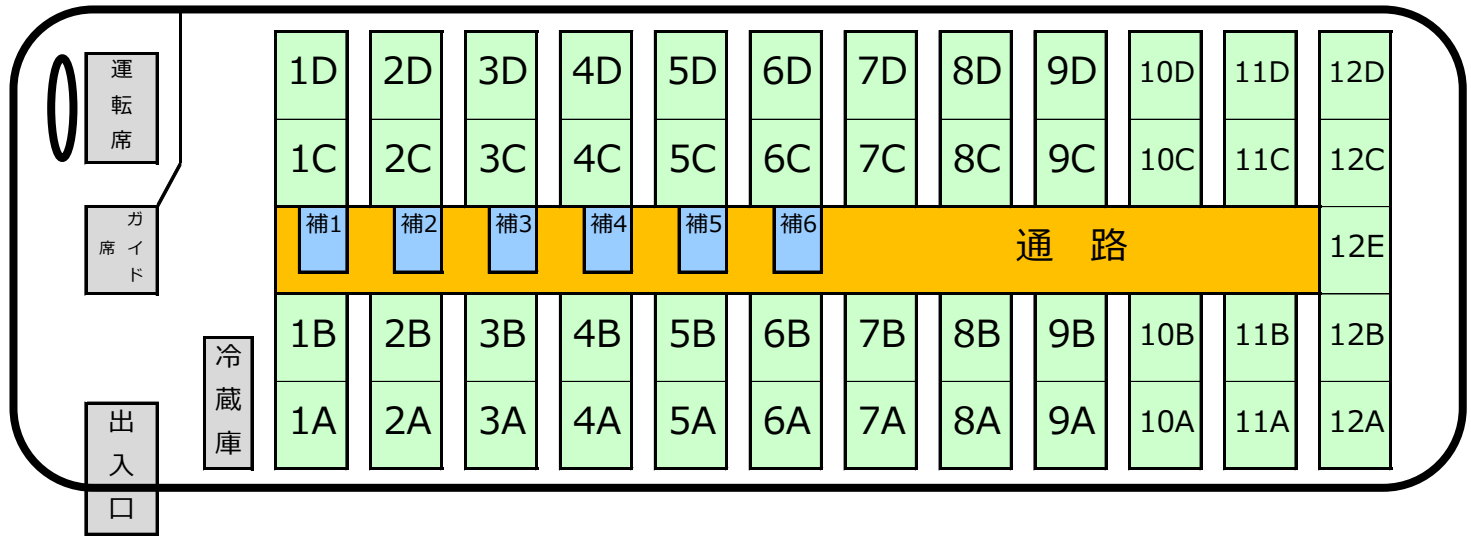

大型バス 55名乗り（正シート49名+補助席6名）

記入用