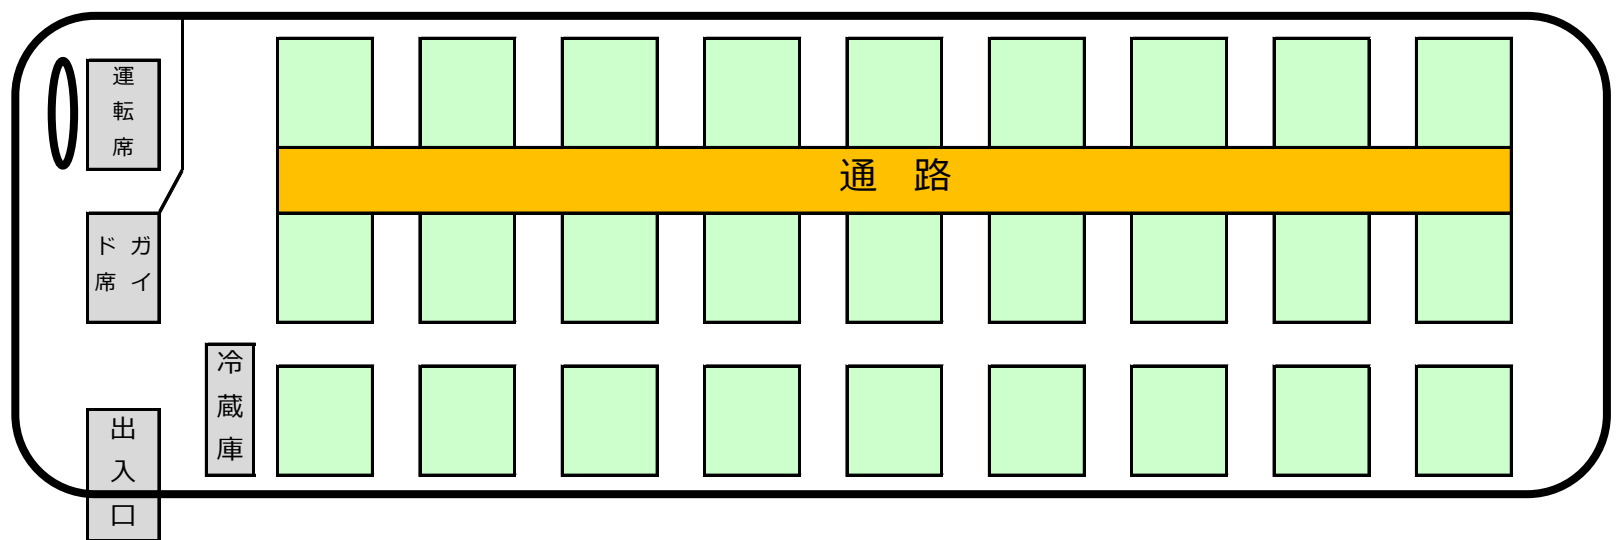

大型バス 3列シート 27名乗り（補助席なし）

記入用

※全席コンセント有り