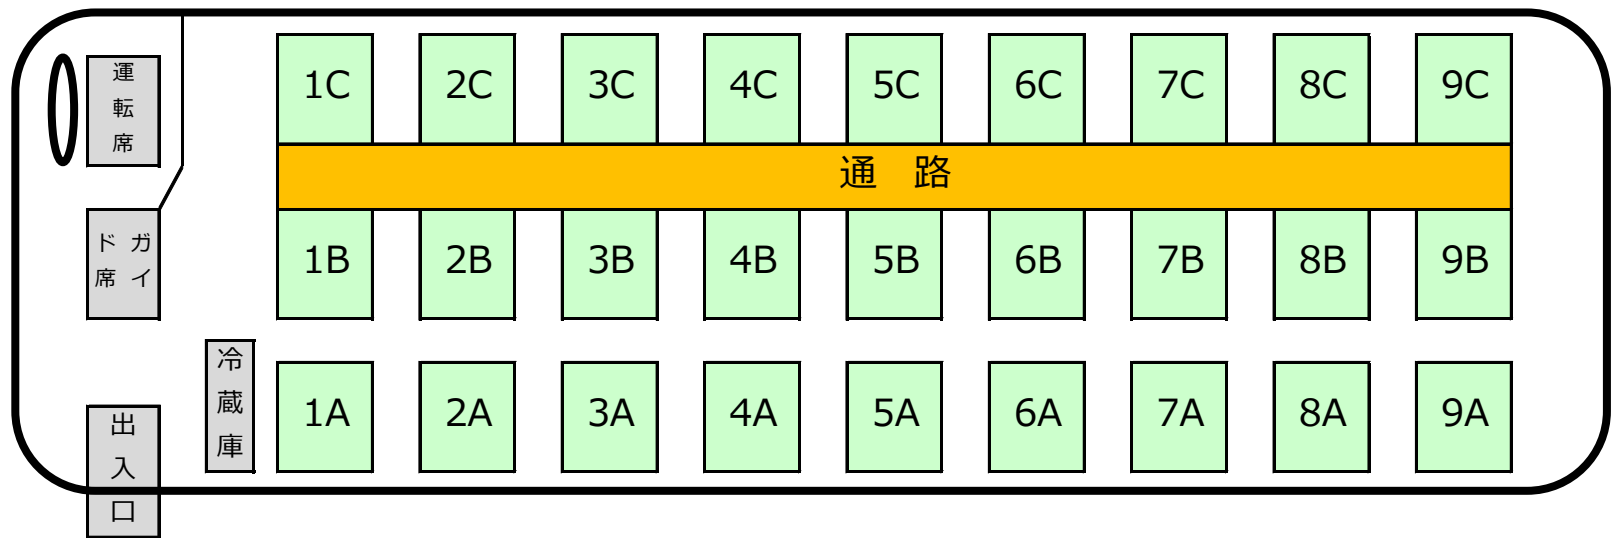

大型バス 3列シート 27名乗り（補助席なし）

記入用

※全席コンセント有り