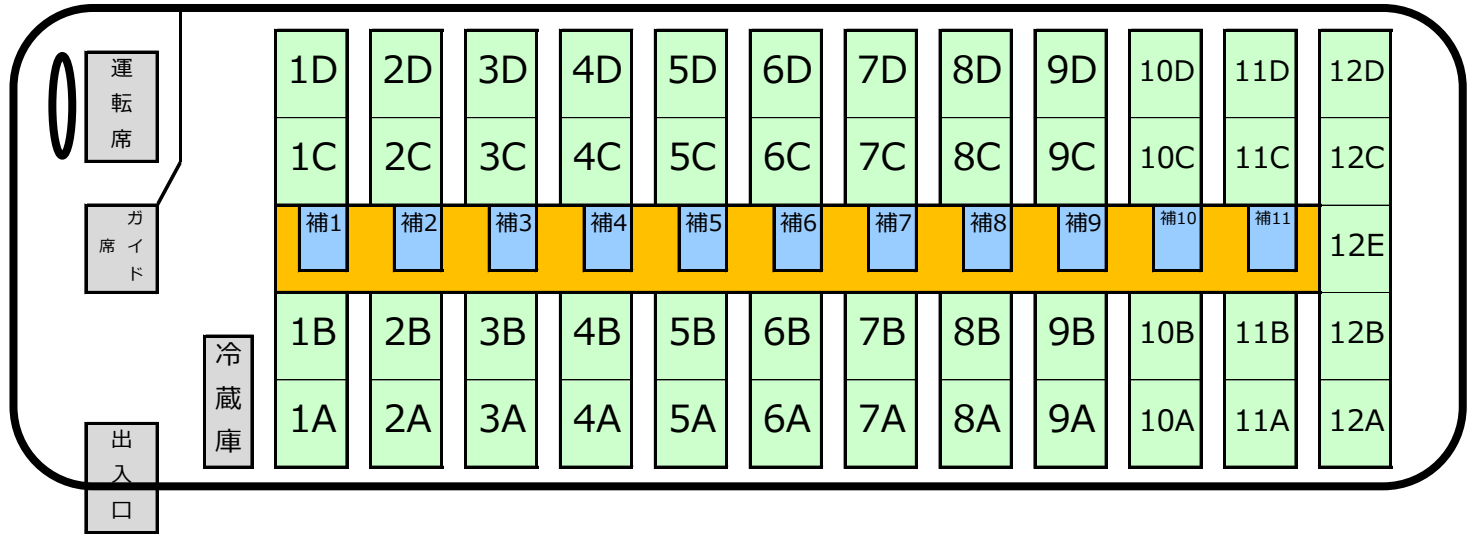

大型バス 60名乗り（正シート49名+補助席11名）

記入用