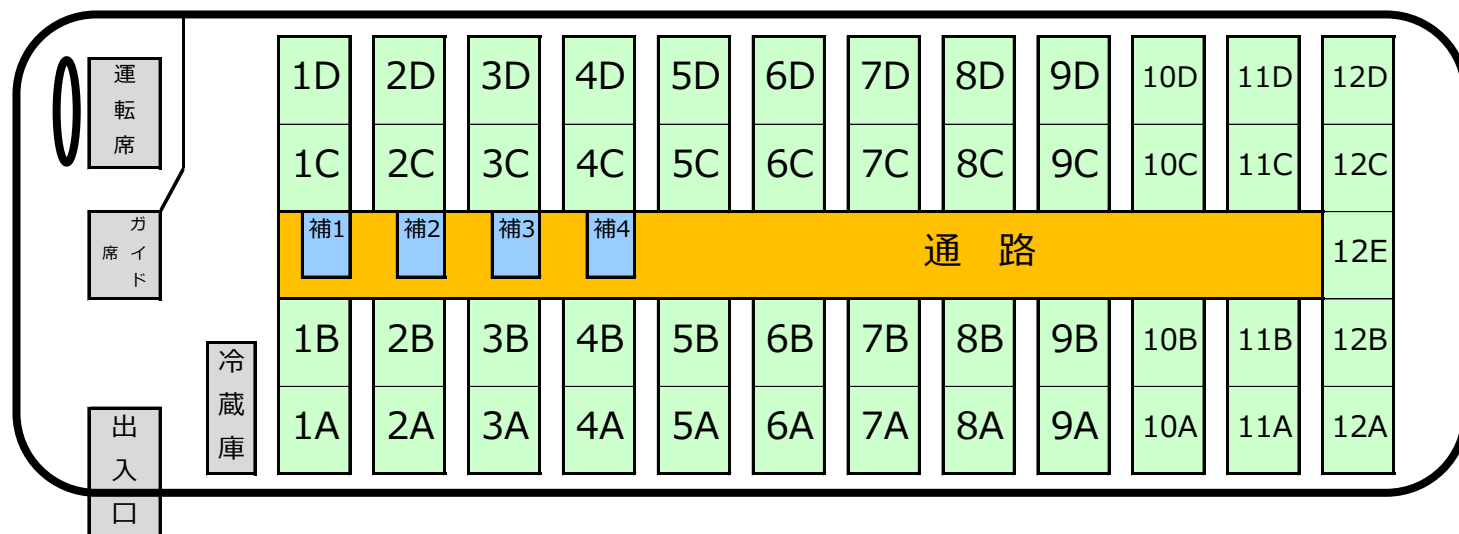

大型バス 53名乗り（正シート49名+補助席4名）

記入用