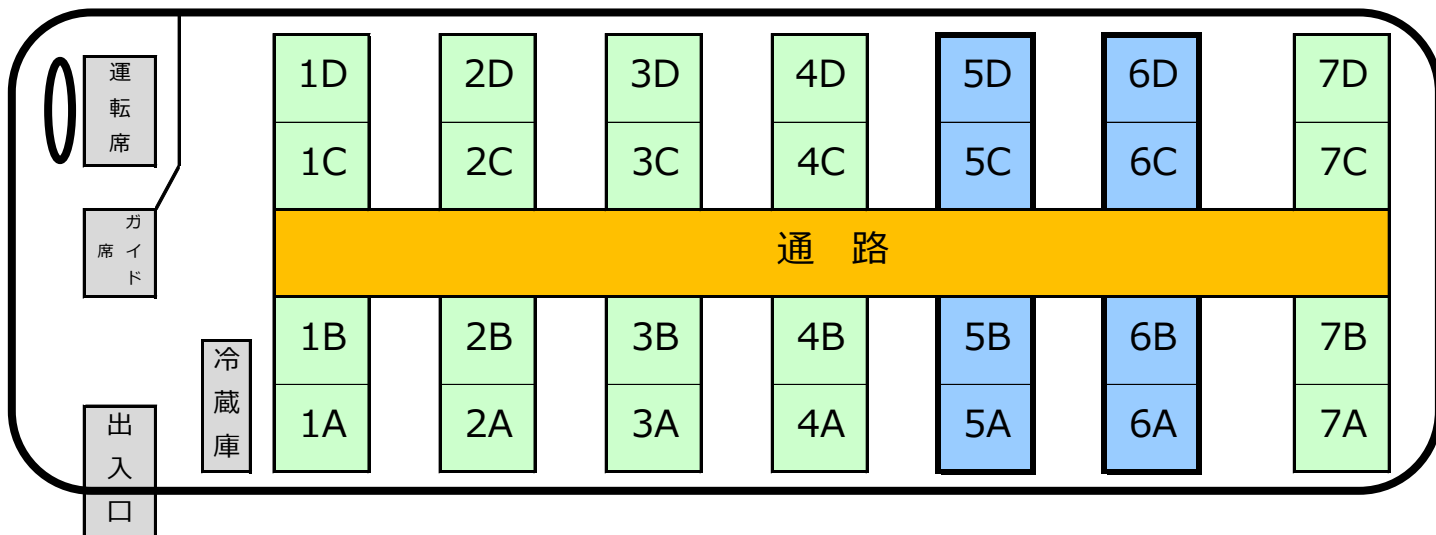

中型バス 28名乗り（補助席なし）

…回転シート

記入用

…回転シート