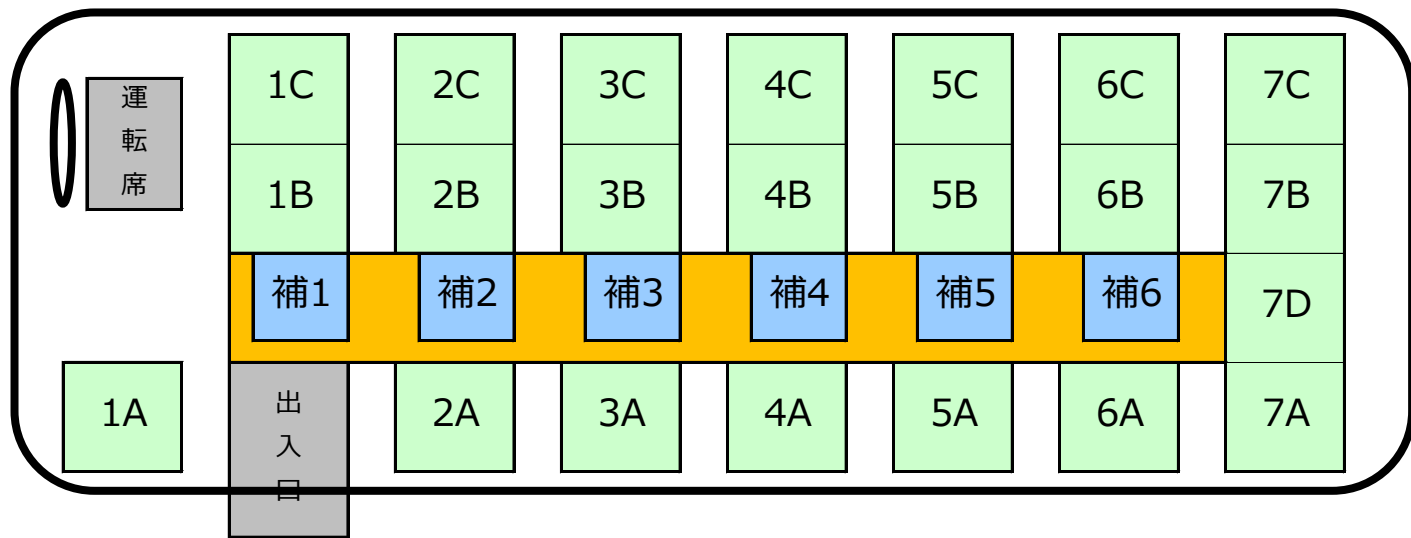

マイクロバス 28名乗り（正シート22席+補助席6席）

記入用